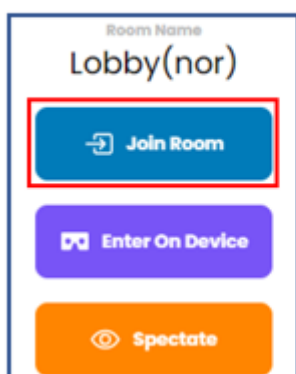

BRUKSANVISNING VM1

1. Besøk link: <https://nobimu.io/VT68QZ6/lobby-nor>
2. Trykk **Join Room** (se bilde 1)
3. Trykk **Accept** (se bilde 2)
4. Trykk **Enter Room** (se bilde 3)

Bilde 1

Bilde 2

Bilde 3

* Bruksanvisning for navigasjon.

Venstre Museknapp:
Snu

Høyre Museknapp:
Studer objekt

Hjulet: Forstørre Objekt

WASD: Beveg
Q,E: Snu