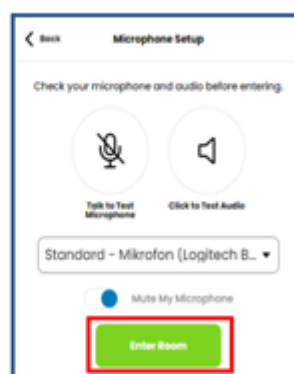

BRUKSANVISNING VM1

1. Besøk link: <https://nobimu.io/VT68QZ6/lobby-nor>
2. Trykk **Join Room** (se bilde 1)
3. Trykk **Accept** (se bilde 2)
4. Trykk **Enter Room** (se bilde 3)

Bilde 1

Bilde 2

Bilde 3

* Bruksanvisning for navigasjon.

Venstre Museknapp:
Snu

Høyre Museknapp:
Studer objekt

Hjulet: Forstørre Objekt

WASD: Beveg
Q,E: Snu